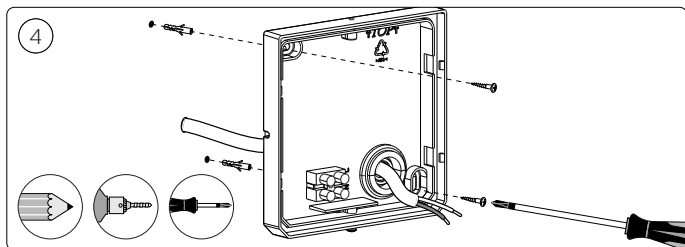

PHILIPS

hue personal
wireless
lighting

Fuzo

HUE serial number

User manual
Benutzerhandbuch
Notice d'emploi
Manual de usuario
Manual do usuário
Manuale d'uso

Incl.

Excl.

Signify
I.B.R.S. / C.C.R.I. Numéro 10461
5600 VB Eindhoven,
the Netherlands
☎00800-74454775