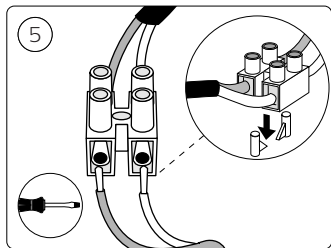

PHILIPS

hue personal
wireless
lighting

Fuzo

HUE serial number

User manual
Benutzerhandbuch
Notice d'emploi
Manual de usuario
Manual do usuário
Manuale d'uso

Incl.

Excl.

Signify
I.B.R.S. / C.C.R.I. Numéro 10461
5600 VB Eindhoven,
the Netherlands
☎00800-74454775