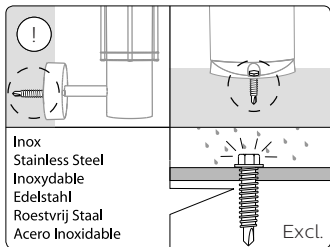

PHILIPS

hue personal
wireless
lighting

Fuzo

HUE serial number

User manual
Benutzerhandbuch
Notice d'emploi
Manual de usuario
Manual do usuário
Manuale d'uso

Incl.

Excl.

Signify
I.B.R.S. / C.C.R.I. Numéro 10461
5600 VB Eindhoven,
the Netherlands
☎00800-74454775