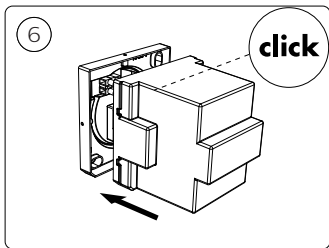

PHILIPS

hue personal
wireless
lighting

Fuzo

HUE serial number

User manual
Benutzerhandbuch
Notice d'emploi
Manual de usuario
Manual do usuário
Manuale d'uso

Incl.

Excl.

Signify
I.B.R.S. / C.C.R.I. Numéro 10461
5600 VB Eindhoven,
the Netherlands
☎00800-74454775