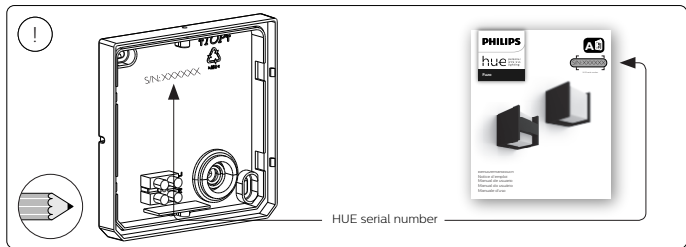

PHILIPS

hue personal
wireless
lighting

Fuzo

HUE serial number

User manual
Benutzerhandbuch
Notice d'emploi
Manual de usuario
Manual do usuário
Manuale d'uso

Incl.

Excl.

Signify
I.B.R.S. / C.C.R.I. Numéro 10461
5600 VB Eindhoven,
the Netherlands
☎00800-74454775