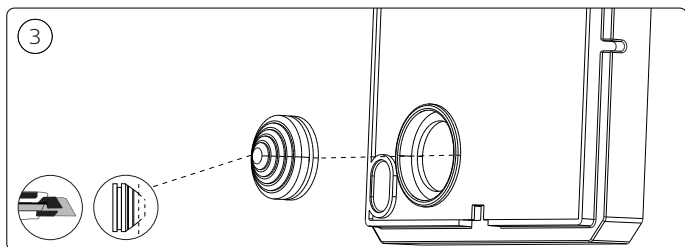

PHILIPS

hue personal
wireless
lighting

Fuzo

HUE serial number

User manual
Benutzerhandbuch
Notice d'emploi
Manual de usuario
Manual do usuário
Manuale d'uso

Incl.

Excl.

Signify
I.B.R.S. / C.C.R.I. Numéro 10461
5600 VB Eindhoven,
the Netherlands
☎00800-74454775