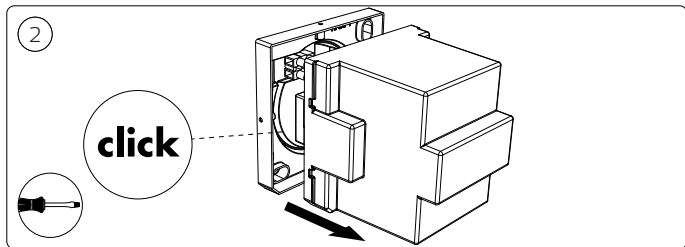

PHILIPS

hue personal
wireless
lighting

Fuzo

HUE serial number

User manual
Benutzerhandbuch
Notice d'emploi
Manual de usuario
Manual do usuário
Manuale d'uso

Incl.

Excl.

Signify
I.B.R.S. / C.C.R.I. Numéro 10461
5600 VB Eindhoven,
the Netherlands
☎00800-74454775